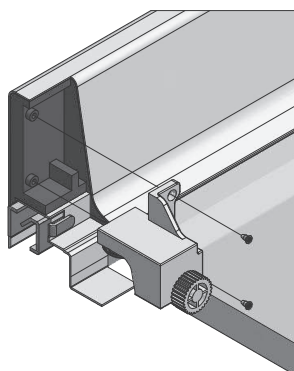

Rolka stabilizująca do szuflad Modern Box
 Stabilizer for Modern Box drawers
 Стабилизирующий механизм для ящиков Modern Box

PARAMETRY / CHARACTERISTICS / ХАРАКТЕРИСТИКА

PLANOWANIE / PLANNING / ПРОЕКТИРОВАНИЕ

montaż / mounting / монтаж

regulacja / adjustment / регулировка

szuflada standardowa / standard drawer
 стандартный ящик

szuflada wewnętrzna / inner drawer
 внутренний ящик

x = grubość frontu
 drawer front thickness
 толщина фасада

NL = długość nominalna prowadnicy
 nominal slide length
 номинальная длина направляющей