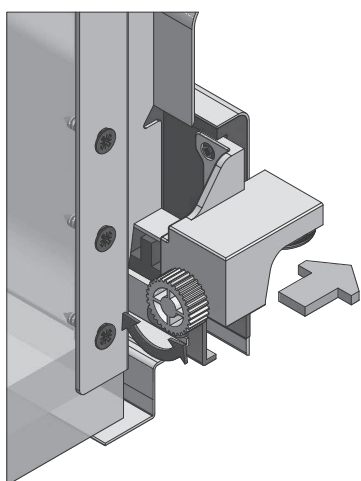

Rolka stabilizująca do szuflad Modern Box
 Stabilizer for Modern Box drawers
 Стабилизирующий механизм для ящиков Modern Box

PARAMETRY / CHARACTERISTICS / ХАРАКТЕРИСТИКА

PLANOWANIE / PLANNING / ПРОЕКТИРОВАНИЕ

montaż / mounting / монтаж

regulacja / adjustment / регулировка

szuflada standardowa / standard drawer
 стандартный ящик

szuflada wewnętrzna / inner drawer
 внутренний ящик

x = grubość frontu
 drawer front thickness
 толщина фасада

NL = długość nominalna prowadnicy
 nominal slide length
 номинальная длина направляющей