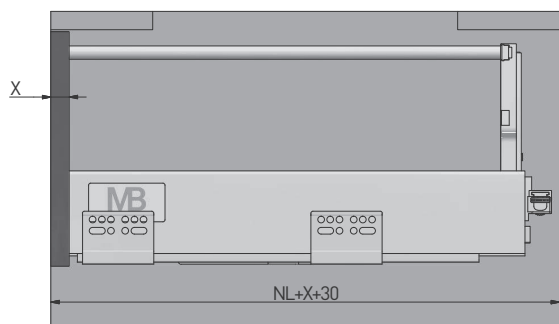

montaż / mounting / монтаж

regulacja / adjustment / регулировка

szuflada standardowa / standard drawer
 стандартный ящик

szuflada wewnętrzna / inner drawer
 внутренний ящик

x = grubość frontu
 drawer front thickness
 толщина фасада

NL = długość nominalna prowadnicy
 nominal slide length
 номинальная длина направляющей