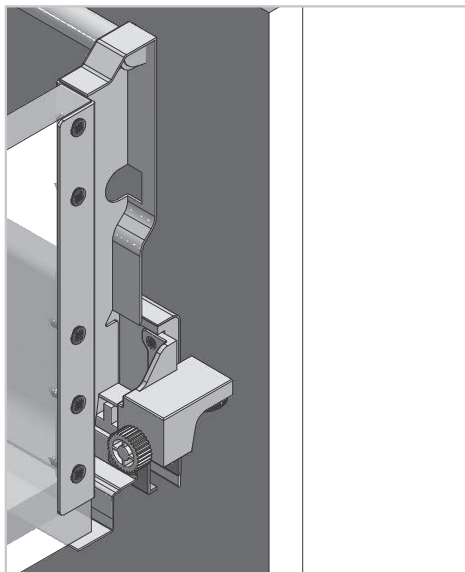

Rolka stabilizująca do szuflad Modern Box
 Stabilizer for Modern Box drawers
 Стабилизирующий механизм для ящиков Modern Box

PARAMETRY / CHARACTERISTICS / ХАРАКТЕРИСТИКА

PLANOWANIE / PLANNING / ПРОЕКТИРОВАНИЕ

montaż / mounting / монтаж

regulacja / adjustment / регулировка

szuflada standardowa / standard drawer
 стандартный ящик

szuflada wewnętrzna / inner drawer
 внутренний ящик

x = grubość frontu
 drawer front thickness
 толщина фасада

NL = długość nominalna prowadnicy
 nominal slide length
 номинальная длина направляющей