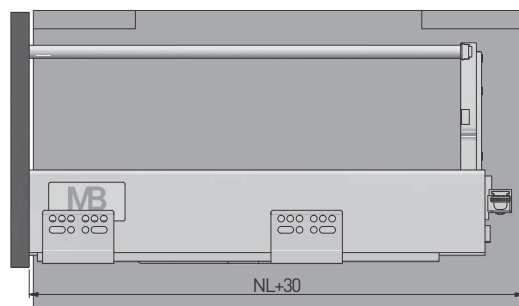

Rolka stabilizująca do szuflad Modern Box
 Stabilizer for Modern Box drawers
 Стабилизирующий механизм для ящиков Modern Box

PARAMETRY / CHARACTERISTICS / ХАРАКТЕРИСТИКА

PLANOWANIE / PLANNING / ПРОЕКТИРОВАНИЕ

montaż / mounting / монтаж

regulacja / adjustment / регулировка

szuflada standardowa / standard drawer
 стандартный ящик

szuflada wewnętrzna / inner drawer
 внутренний ящик

x = grubość frontu
 drawer front thickness
 толщина фасада

NL = długość nominalna prowadnicy
 nominal slide length
 номинальная длина направляющей