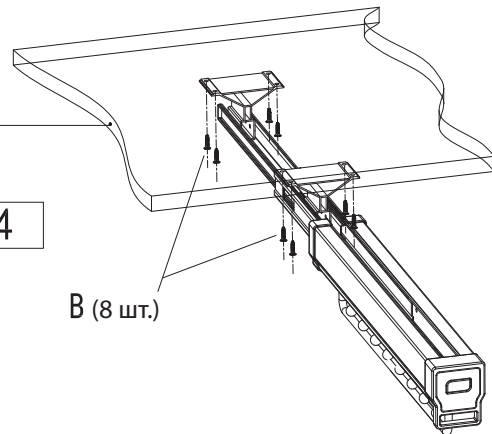

Список деталей		
№	Кол-во	Описание
A	1 шт.	Выдвжная вешалка верхнее крепление
B	8 шт.	Винты
C	2 шт.	Пластиковые заглушки
D	2 шт.	Пластиковые заглушки

Размеры модуля для установки

Размеры продукта

SB-V-NE: 460x100x150

1 Закрепите вешалку с помощью винтов В.

1 : 4

В (8 шт.)

2 Закройте крепления пластиковыми заглушками.