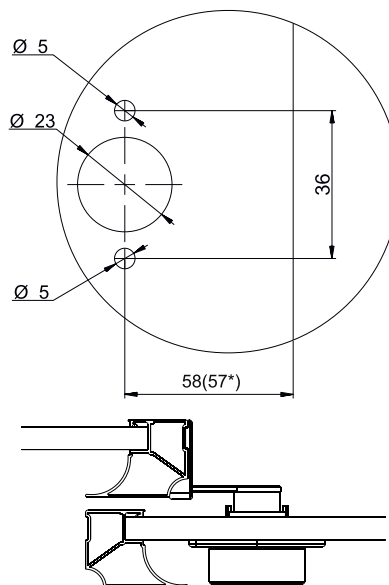

Комплект замка ARISTO включает:

- декоративная накладка - 1 шт.
- самоклеющийся уплотнитель (комплект) – 1 шт.
- замок с 2 ключами - 1 шт.
- винт M4x20 - 2 шт.
- саморез 3,5x13 - 3 шт.
- ответная планка для профилей С и Flat - 1 шт.
- ответная планка для профиля О - 1 шт.

Профиль С

Профиль Flat

Профиль О

* указан размер для ДСП 8 мм