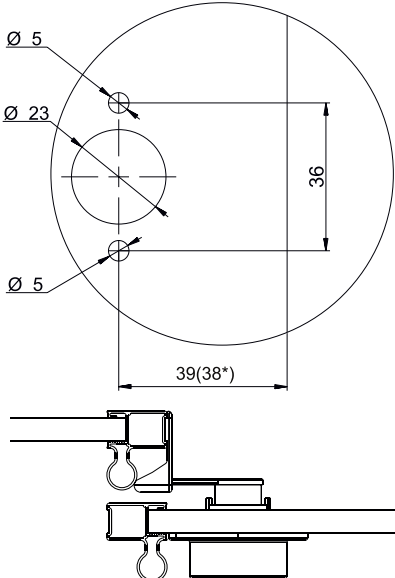

Комплект замка ARISTO включает:

- декоративная накладка - 1 шт.
- самоклеющийся уплотнитель (комплект) – 1 шт.
- замок с 2 ключами - 1 шт.
- винт M4x20 - 2 шт.
- саморез 3,5x13 - 3 шт.
- ответная планка для профилей С и Flat - 1 шт.
- ответная планка для профиля О - 1 шт.

Профиль С

Профиль Flat

Профиль О

* указан размер для ДСП 8 мм