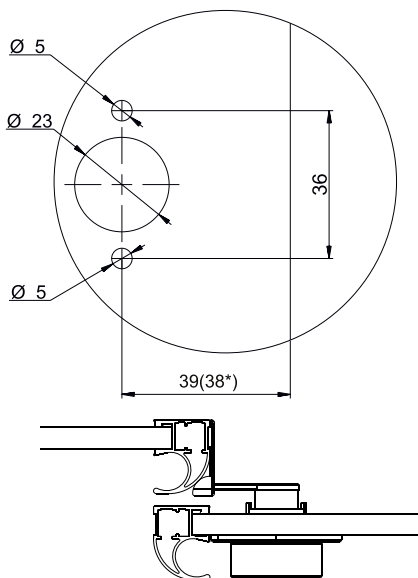

Комплект замка ARISTO включает:

- декоративная накладка - 1 шт.
- самоклеющийся уплотнитель (комплект) – 1 шт.
- замок с 2 ключами - 1 шт.
- винт M4x20 - 2 шт.
- саморез 3,5x13 - 3 шт.
- ответная планка для профилей С и Flat - 1 шт.
- ответная планка для профиля О - 1 шт.

Профиль С

Профиль Flat

Профиль О

* указан размер для ДСП 8 мм