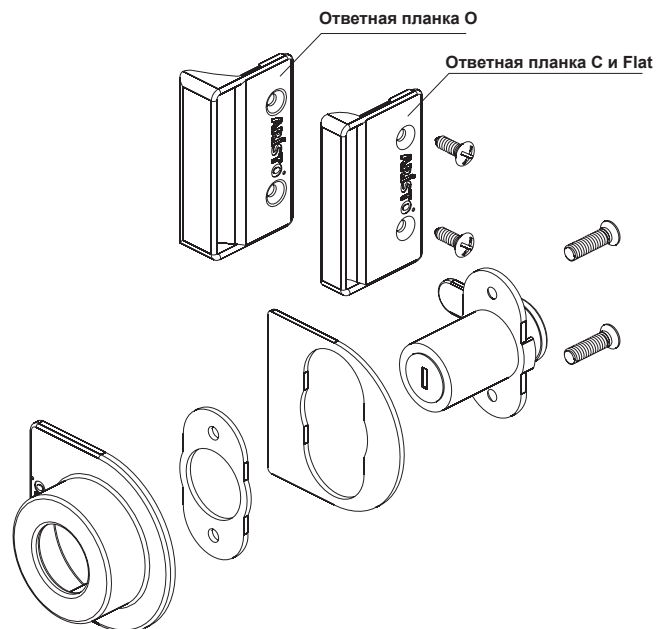

Комплект замка ARISTO включает:

- декоративная накладка - 1 шт.
- самоклеющийся уплотнитель (комплект) – 1 шт.
- замок с 2 ключами - 1 шт.
- винт M4x20 - 2 шт.
- саморез 3,5x13 - 3 шт.
- ответная планка для профилей С и Flat - 1 шт.
- ответная планка для профиля О - 1 шт.

Профиль С

Профиль Flat

Профиль О

* указан размер для ДСП 8 мм