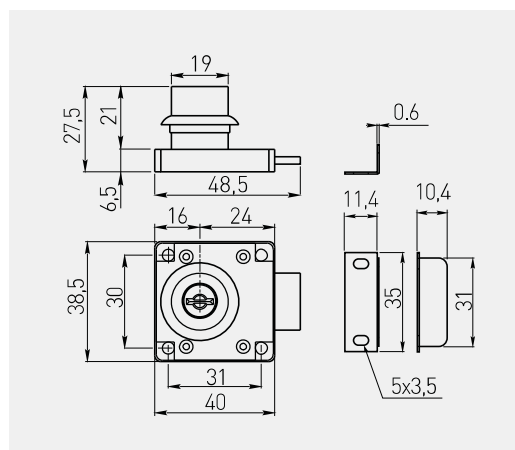

Zamek K-138  
 Lock K-138  
 Замок K-138

ZZ-KM-138-01-S

chrom / chrome / хром

ZnAl, stal / ZnAl, steel / ZnAl, сталь

Zamek Z-138 z kluczem łamanym  
 Lock Z-138 with folding key  
 Замок Z-138 со складным ключом