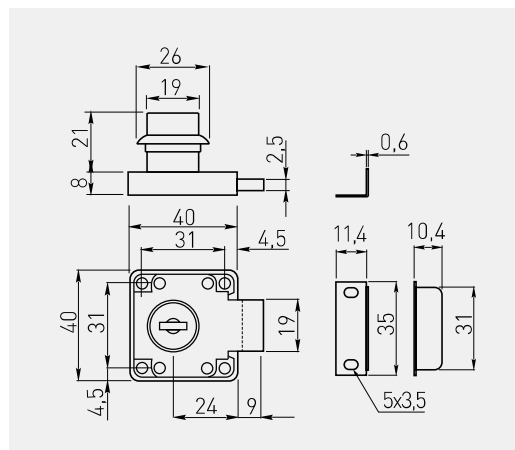

Zamek K-138  
 Lock K-138  
 Замок K-138

ZZ-KM-138-01-S

chrom / chrome / хром

ZnAl, stal / ZnAl, steel / ZnAl, сталь

Zamek Z-138 z kluczem łamanym  
 Lock Z-138 with folding key  
 Замок Z-138 со складным ключом