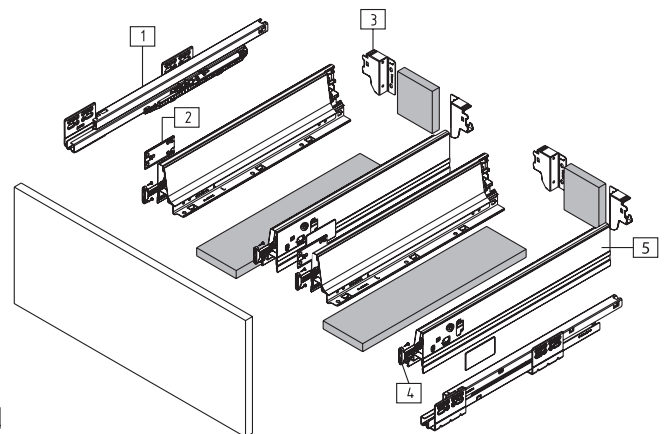

Modern Box pod zlewozmywak
Modern Box Under sink drawer - sets
Modern Box под мойку

KOMPLET SZUFLADY ZLEWOZMYWAKOWEJ / UNDER SINK DRAWER - SETS / ЯЩИК ПОД МОЙКУ

	Szary / grey / серый	
L 450mm	PB-D-ZLE-450	
L 500mm	PB-D-ZLE-500	

WYMIARY MONTAŻOWE / MOUNTING DIMENSIONS / УСТАНОВОЧНЫЕ РАЗМЕРЫ

Pozycje mocowania prowadnic w korpusie.
 Mounting positions in the drawer body.
 Позиции крепления направляющих к корпусу

Szerokość wewnętrzna korpusu / Drawer body width / Внутренняя ширина корпуса

1. Prowadnice L/P / Slides L/R / Направляющие Л/П
2. Zaślepki L/P / Plugs L/R / Заглушки Л/П
3. Złączki tylne L/P / Back connectors L/R / Соединитель задней стенки, Л/П
4. Mocowania frontu / Front mounting / Крепление фасада
5. Boki L/P / Sides L/R / Боковины Л/П

Wymiary dna i tyłu szuflady
 Drawers bottom and back dimensions
 Размеры дна и задней стенки

Pozycje mocowania frontu
 Mounting position front panel
 Установочные размеры фасада

Panel tylny / Back panel / Задняя стенка