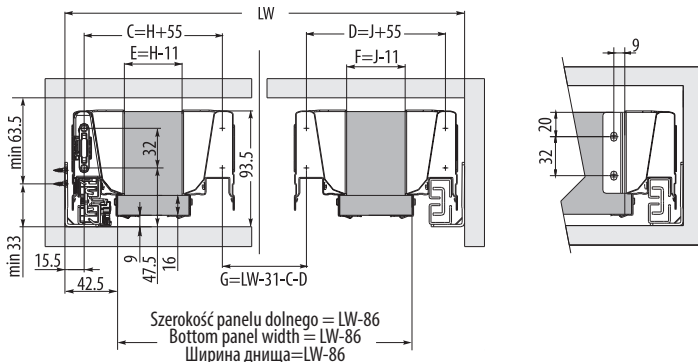

Modern Box pod zlewozmywak
Modern Box Under sink drawer - sets
Modern Box под мойку

KOMPLET SZUFLADY ZLEWOZMYWAKOWEJ / UNDER SINK DRAWER - SETS / ЯЩИК ПОД МОЙКУ

	Szary / grey / серый	
L 450mm	PB-D-ZLE-450	
L 500mm	PB-D-ZLE-500	

WYMIARY MONTAŻOWE / MOUNTING DIMENSIONS / УСТАНОВОЧНЫЕ РАЗМЕРЫ

Pozycje mocowania prowadnic w korpusie.
 Mounting positions in the drawer body.
 Позиции крепления направляющих к корпусу

Szerokość wewnętrzna korpusu / Drawer body width / Внутренняя ширина корпуса

Wymiary dna i tyłu szuflady
 Drawers bottom and back dimensions
 Размеры дна и задней стенки

Pozycje mocowania frontu
 Mounting position front panel
 Установочные размеры фасада

Panel tylny / Back panel / Задняя стенка