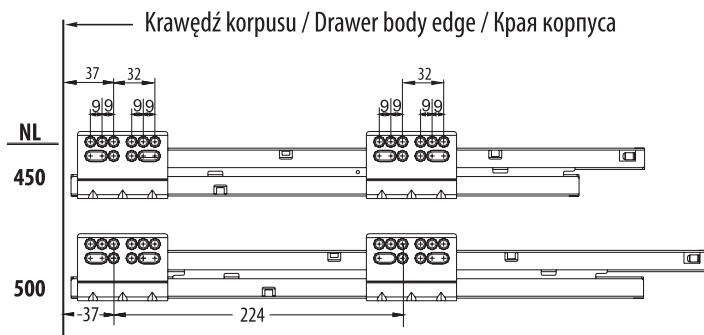

Modern Box pod zlewozmywak
Modern Box Under sink drawer - sets
Modern Box под мойку

KOMPLET SZUFLADY ZLEWOZMYWAKOWEJ / UNDER SINK DRAWER - SETS / ЯЩИК ПОД МОЙКУ

	Szary / grey / серый	
L 450mm	PB-D-ZLE-450	
L 500mm	PB-D-ZLE-500	

WYMIARY MONTAŻOWE / MOUNTING DIMENSIONS / УСТАНОВОЧНЫЕ РАЗМЕРЫ

Pozycje mocowania prowadnic w korpusie.
 Mounting positions in the drawer body.
 Позиции крепления направляющих к корпусу

Szerokość wewnętrzna korpusu / Drawer body width / Внутренняя ширина корпуса