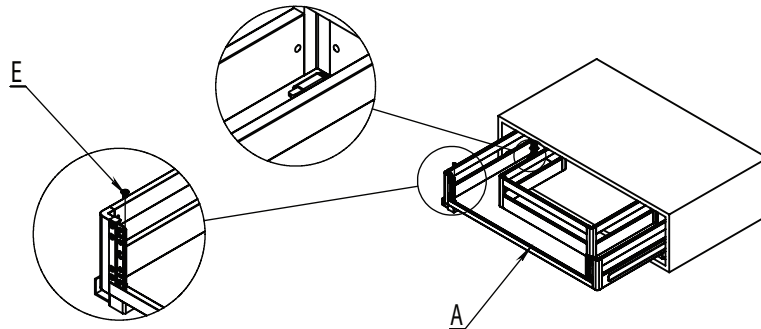

Корзина выкатная под мойку с креплением к фасаду (SS1/800M/D, SS1/900M/D)

комплектующие издел

a. 1 шт.

b. 1 компл.

c. 20 шт.

d. 4 шт.

e. 2 шт.

сборка и монтаж

Размеры продукта и модуля

1. Установите корзину в модуль.

2. Установите дверцу.

D отрегулируйте дверцу

Собранное изделие