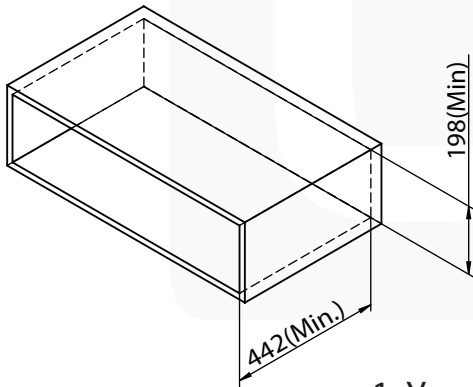

Корзина выкатная под мойку с креплением к фасаду (SS1/800M/D, SS1/900M/D)

комплектующие издел

a. 1 шт.

b. 1 компл.

c. 20 шт.

d. 4 шт.

e. 2 шт.

сборка и монтаж

Размеры продукта и модуля

1. Установите корзину в модуль.

2. Установите дверцу.

D отрегулируйте дверцу

Собранное изделие