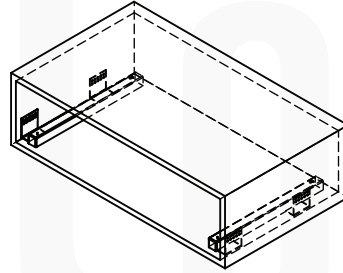

Корзина выкатная под мойку с креплением к фасаду (SS1/800M/D, SS1/900M/D)

комплектующие издел

a. 1 шт.

b. 1 компл.

c. 20 шт.

d. 4 шт.

e. 2 шт.

сборка и монтаж

Размеры продукта и модуля

1. Установите корзину в модуль.

2. Установите дверцу.

D отрегулируйте дверцу

Собранное изделие