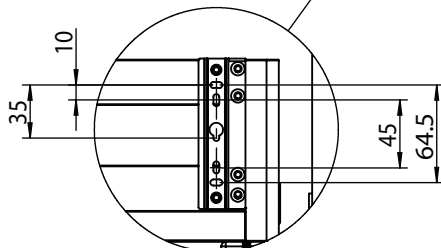

Корзина выкатная под мойку с креплением к фасаду (SS1/800M/D, SS1/900M/D)

комплектующие издел

a. 1 шт.

b. 1 компл.

c. 20 шт.

d. 4 шт.

e. 2 шт.

сборка и монтаж

Размеры продукта и модуля

1. Установите корзину в модуль.

2. Установите дверцу.

D отрегулируйте дверцу

Собранное изделие