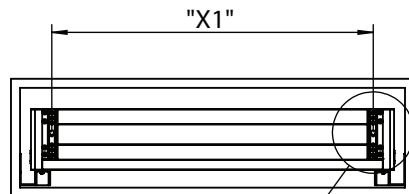

Корзина выкатная под мойку с креплением к фасаду (SS1/800M/D, SS1/900M/D)

комплектующие издел

a. 1 шт.

b. 1 компл.

c. 20 шт.

d. 4 шт.

e. 2 шт.

сборка и монтаж

Размеры продукта и модуля

1. Установите корзину в модуль.

2. Установите дверцу.

D отрегулируйте дверцу

Собранное изделие