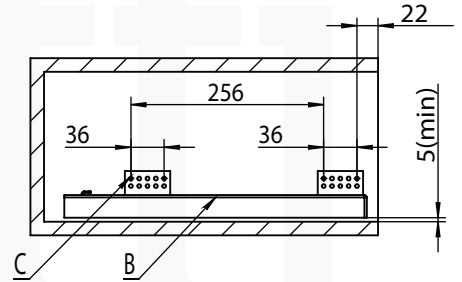

Корзина выкатная под мойку с креплением к фасаду (SS1/800M/D, SS1/900M/D)

комплектующие издел

a. 1 шт.

b. 1 компл.

c. 20 шт.

d. 4 шт.

e. 2 шт.

сборка и монтаж

Размеры продукта и модуля

1. Установите корзину в модуль.

2. Установите дверцу.

D отрегулируйте дверцу

Собранное изделие