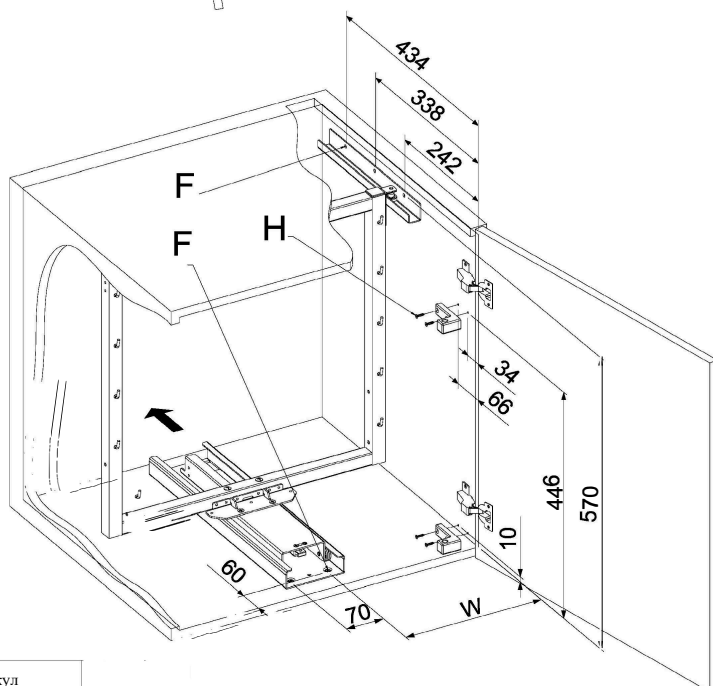

Инструкция по установке для 131114520N и 131116020N

A		2 шт	M5*8		1 шт	Соединительная планка
B		2 шт	M6*30		1 компл	Рама на фасад
C		2 шт	M6*12			
D		2 шт	Шайба			
E		2 шт	M5*12		1 компл	Основная рама
F		11 шт	ST4*16			
G		8 шт	ST4*20		1 шт	Ролик
H		4 шт	ST4*25			
J		2 шт	Крепежный элемент		2 шт	Большая корзина
		1 компл	Направляющая			
		1 шт	Верхняя планка			

Завинтите основную раму на направляющую

Примечание:
Направляющие должны быть в открытом состоянии.

Для левостороннего крепления фасада - зеркальное отображение.

Левостороннее крепление

Ширина, мм	Артикул
182,5	131114520N
257,5	131116020N