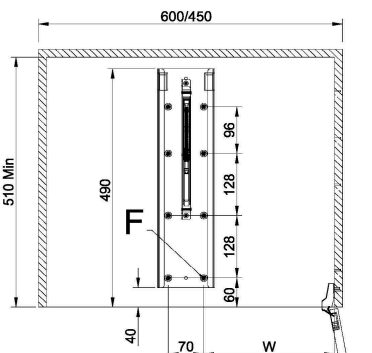

Инструкция по установке для 131114520N и 131116020N

A		2 шт	M5*8		1 шт	Соединительная планка
B		2 шт	M6*30		1 компл	Рама на фасад
C		2 шт	M6*12			
D		2 шт	Шайба			
E		2 шт	M5*12		1 компл	Основная рама
F		11 шт	ST4*16			
G		8 шт	ST4*20		1 шт	Ролик
H		4 шт	ST4*25			
J		2 шт	Крепежный элемент		2 шт	Большая корзина
		1 компл	Направляющая			
		1 шт	Верхняя планка			

Завинтите основную раму на направляющую

Примечание:
Направляющие должны быть в открытом состоянии.

Для левостороннего крепления фасада - зеркальное отображение.

Левостороннее крепление

Ширина, мм	Артикул
182,5	131114520N
257,5	131116020N