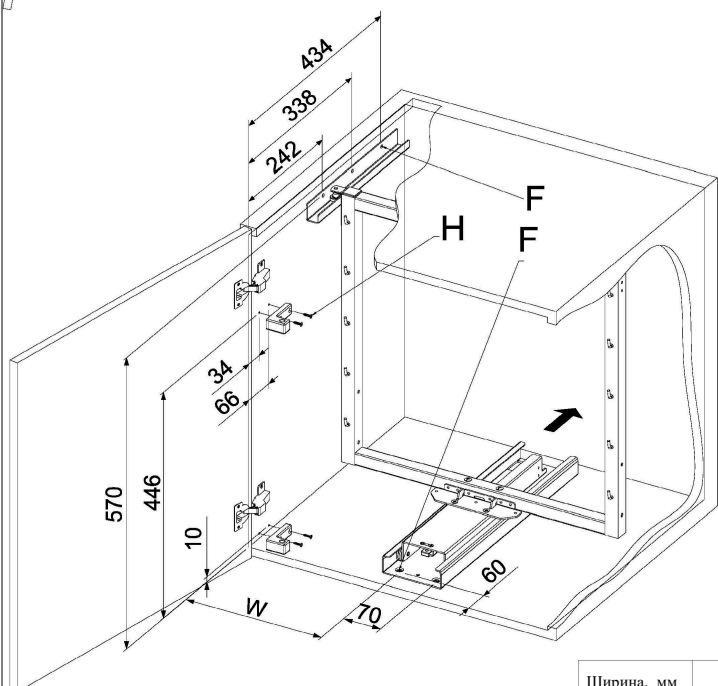

Инструкция по установке для 131114520N и 131116020N

A		2 шт	M5*8		1 шт	Соединительная планка
B		2 шт	M6*30		1 компл	Рама на фасад
C		2 шт	M6*12			
D		2 шт	Шайба			
E		2 шт	M5*12		1 компл	Основная рама
F		11 шт	ST4*16			
G		8 шт	ST4*20		1 шт	Ролик
H		4 шт	ST4*25			
J		2 шт	Крепежный элемент		2 шт	Большая корзина
		1 компл	Направляющая			
		1 шт	Верхняя планка			

Завинтите основную раму на направляющую

Примечание:
Направляющие должны быть в открытом состоянии.

Для левостороннего крепления фасада - зеркальное отображение.

Левостороннее крепление

Ширина, мм	Артикул
182,5	131114520N
257,5	131116020N