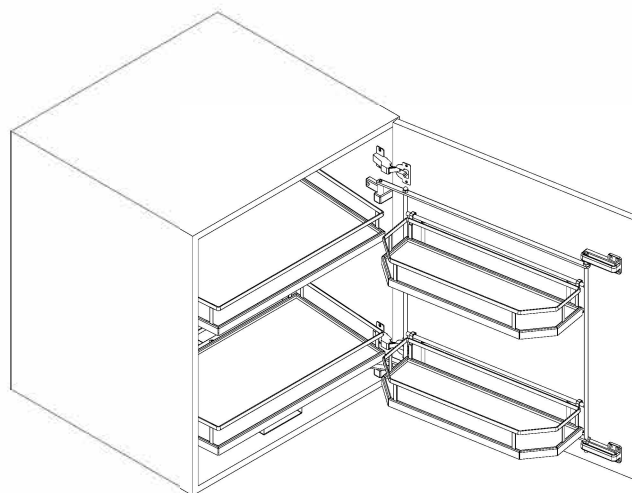

Правостороннее крепление