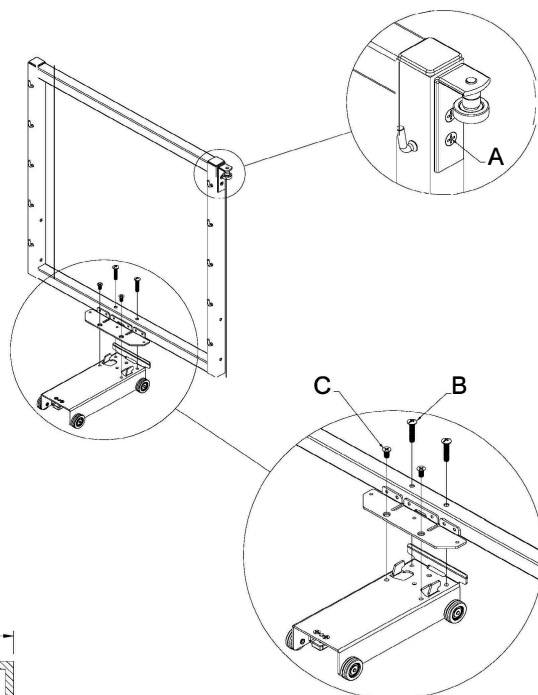

Инструкция по установке для 131114520N и 131116020N

A		2 шт	M5*8		1 шт	Соединительная планка
B		2 шт	M6*30		1 компл	Рама на фасад
C		2 шт	M6*12			
D		2 шт	Шайба			
E		2 шт	M5*12		1 компл	Основная рама
F		11 шт	ST4*16			
G		8 шт	ST4*20		1 шт	Ролик
H		4 шт	ST4*25			
J		2 шт	Крепежный элемент		2 шт	Большая корзина
		1 компл	Направляющая			
		1 шт	Верхняя планка			

Завинтите основную раму на направляющую

Примечание:
Направляющие должны быть в открытом состоянии.

Для левостороннего крепления фасада - зеркальное отображение.

Левостороннее крепление

Ширина, мм	Артикул
182,5	131114520N
257,5	131116020N