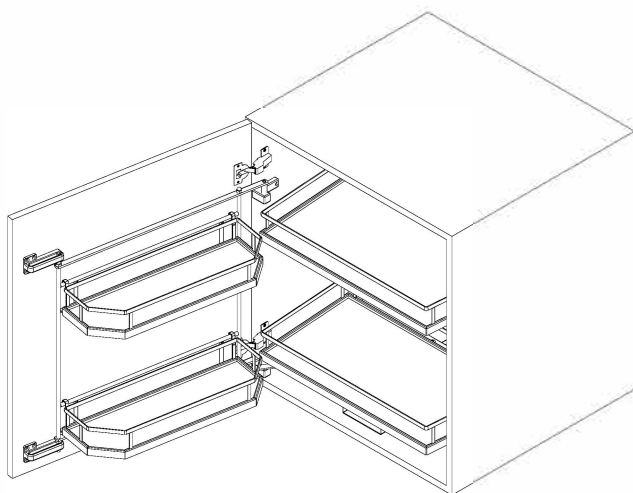

Левостороннее крепление