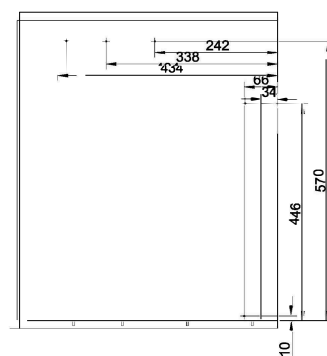

Инструкция по установке для 131114520N и 131116020N

A		2 шт	M5*8		1 шт	Соединительная планка
B		2 шт	M6*30		1 компл	Рама на фасад
C		2 шт	M6*12			
D		2 шт	Шайба			
E		2 шт	M5*12		1 компл	Основная рама
F		11 шт	ST4*16			
G		8 шт	ST4*20		1 шт	Ролик
H		4 шт	ST4*25			
J		2 шт	Крепежный элемент		2 шт	Большая корзина
		1 компл	Направляющая			
		1 шт	Верхняя планка			

Завинтите основную раму на направляющую

Примечание:
Направляющие должны быть в открытом состоянии.

Для левостороннего крепления фасада - зеркальное отображение.

Левостороннее крепление

Ширина, мм	Артикул
182,5	131114520N
257,5	131116020N