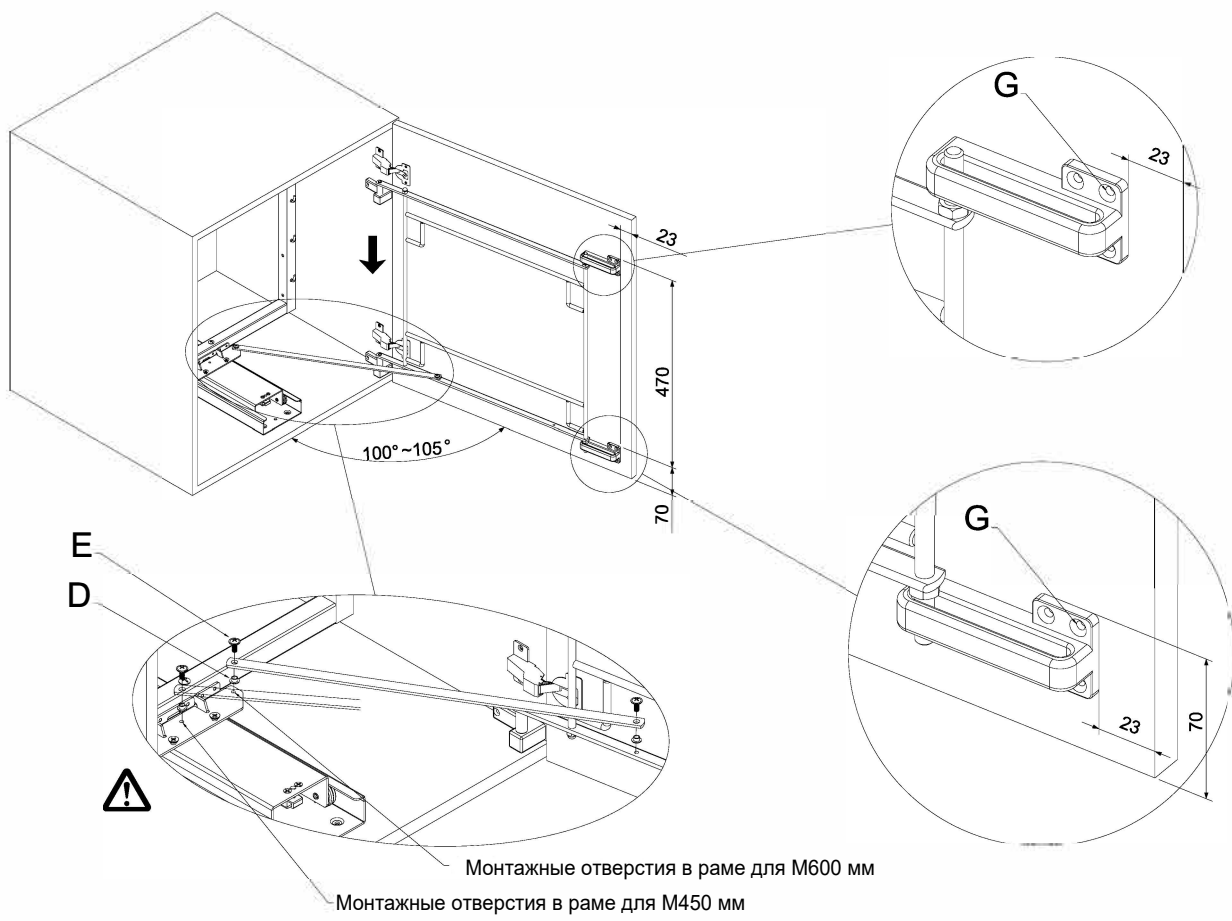

Левостороннее крепление