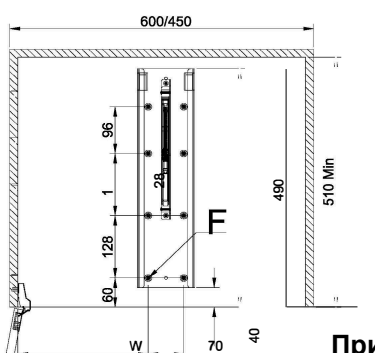

Инструкция по установке для 131114520N и 131116020N

A		2 шт	M5*8		1 шт	Соединительная планка
B		2 шт	M6*30		1 компл	Рама на фасад
C		2 шт	M6*12			
D		2 шт	Шайба			
E		2 шт	M5*12		1 компл	Основная рама
F		11 шт	ST4*16			
G		8 шт	ST4*20		1 шт	Ролик
H		4 шт	ST4*25			
J		2 шт	Крепежный элемент		2 шт	Большая корзина
		1 компл	Направляющая			
		1 шт	Верхняя планка			

Завинтите основную раму на направляющую

Примечание:
Направляющие должны быть в открытом состоянии.

Для левостороннего крепления фасада - зеркальное отображение.

Левостороннее крепление

Ширина, мм	Артикул
182,5	131114520N
257,5	131116020N

Правостороннее крепление

Левостороннее крепление

Правостороннее крепление