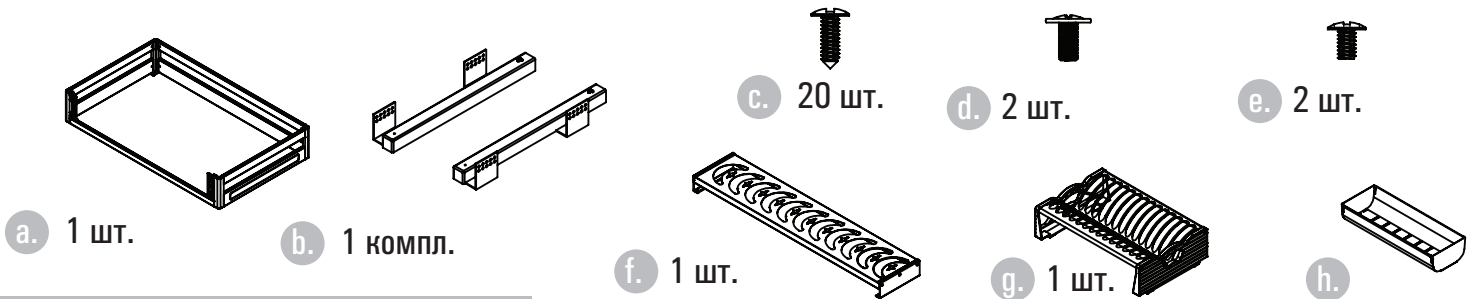

Корзина выкатная для посуды с креплением к фасаду (SS1/600CK/D, SS1/800CK/D, SS1/900CK/D)

комплектующие изделия

сборка и монтаж

Размеры продукта и модуля

1. Установите корзину в модуль.

2. Установите дверцу.