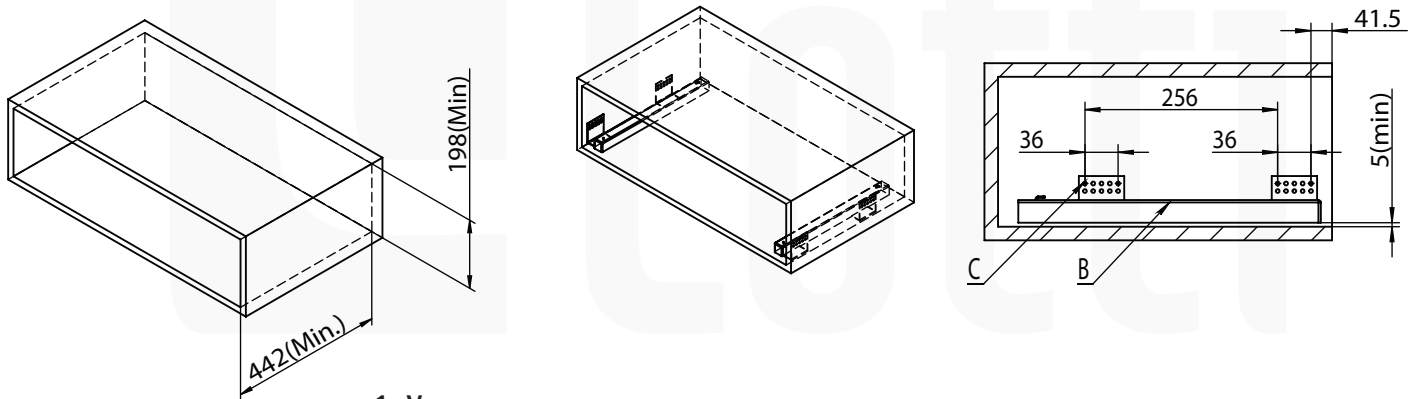

Корзина выкатная для посуды с креплением к фасаду (SS1/600CK/D, SS1/800CK/D, SS1/900CK/D)

комплектующие изделия

сборка и монтаж

Размеры продукта и модуля

1. Установите корзину в модуль.

2. Установите дверцу.