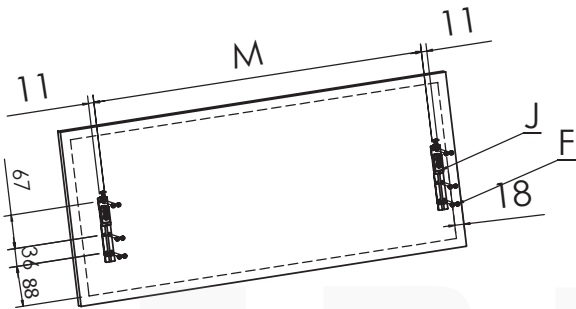

Корзина выкатная под мойку с креплением к фасаду

артикулы

- LS1/800M/D
- LS1/900M/D

комплектующие изделия

схема изделия

Выберите подходящий модуль в соответствии с размером.

Артикул изделия	D, мм	Размер модуля, мм
LS1/800M/D	800	800
LS1/900M/D	900	900

Корзина выкатная под мойку с креплением к фасаду

сборка и монтаж

1

Артикул	M, mm
LS1/800M/D	682.5
LS1/900M/D	782.5

2

3

4

После установки корзины, несколько раз откройте и закройте корзину - убедитесь, что движение плавное.