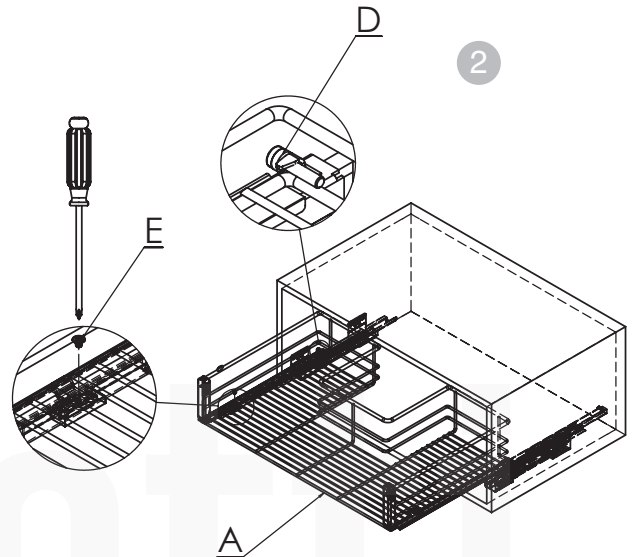

Корзина выкатная под мойку с креплением к фасаду

артикулы

- LS1/800M/D
- LS1/900M/D

комплектующие изделия

схема изделия

Выберите подходящий модуль в соответствии с размером.

Артикул изделия	D, мм	Размер модуля, мм
LS1/800M/D	800	800
LS1/900M/D	900	900

Корзина выкатная под мойку с креплением к фасаду

сборка и монтаж

1

Артикул	M, mm
LS1/800M/D	682.5
LS1/900M/D	782.5

2

3

4

После установки корзины, несколько раз откройте и закройте корзину - убедитесь, что движение плавное.