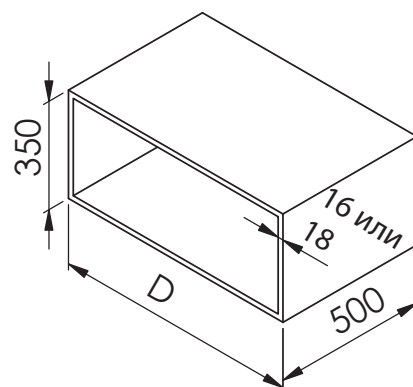

Корзина выкатная под мойку с креплением к фасаду

артикулы

- LS1/800M/D
- LS1/900M/D

комплектующие изделия

схема изделия

Выберите подходящий модуль в соответствии с размером.

Артикул изделия	D, мм	Размер модуля, мм
LS1/800M/D	800	800
LS1/900M/D	900	900

Корзина выкатная под мойку с креплением к фасаду

сборка и монтаж

1

Артикул	M, mm
LS1/800M/D	682.5
LS1/900M/D	782.5

2

3

4

После установки корзины, несколько раз откройте и закройте корзину - убедитесь, что движение плавное.