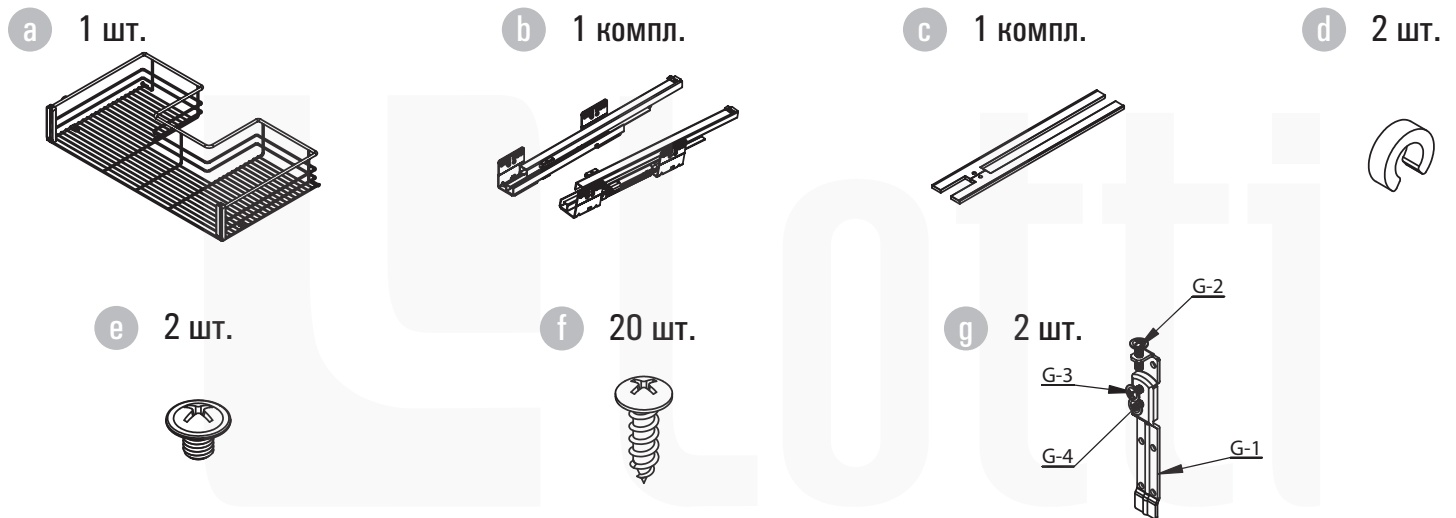

Корзина выкатная под мойку с креплением к фасаду

артикулы

- LS1/800M/D
- LS1/900M/D

комплектующие изделия

схема изделия

Выберите подходящий модуль в соответствии с размером.

Артикул изделия	D, мм	Размер модуля, мм
LS1/800M/D	800	800
LS1/900M/D	900	900

Корзина выкатная под мойку с креплением к фасаду

сборка и монтаж

1

Артикул	M, mm
LS1/800M/D	682.5
LS1/900M/D	782.5

2

3

4

После установки корзины, несколько раз откройте и закройте корзину - убедитесь, что движение плавное.