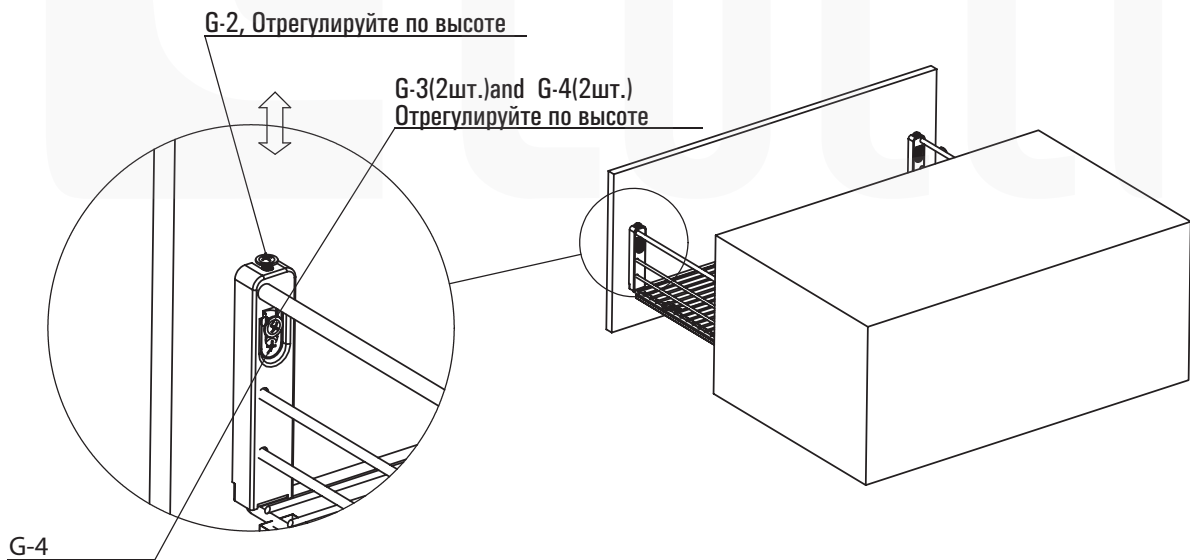

Корзина выкатная под мойку с креплением к фасаду

артикулы

- LS1/800M/D
- LS1/900M/D

комплектующие изделия

схема изделия

Выберите подходящий модуль в соответствии с размером.

Артикул изделия	D, мм	Размер модуля, мм
LS1/800M/D	800	800
LS1/900M/D	900	900

Корзина выкатная под мойку с креплением к фасаду

сборка и монтаж

1

Артикул	M, mm
LS1/800M/D	682.5
LS1/900M/D	782.5

2

3

4

После установки корзины, несколько раз откройте и закройте корзину - убедитесь, что движение плавное.