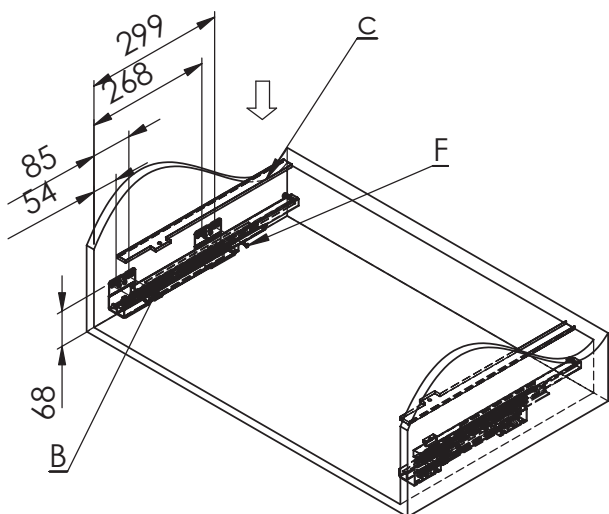

Корзина выкатная под мойку с креплением к фасаду

артикулы

- LS1/800M/D
- LS1/900M/D

комплектующие изделия

схема изделия

Выберите подходящий модуль в соответствии с размером.

Артикул изделия	D, мм	Размер модуля, мм
LS1/800M/D	800	800
LS1/900M/D	900	900

Корзина выкатная под мойку с креплением к фасаду

сборка и монтаж

1

Артикул	M, mm
LS1/800M/D	682.5
LS1/900M/D	782.5

2

3

4

После установки корзины, несколько раз откройте и закройте корзину - убедитесь, что движение плавное.