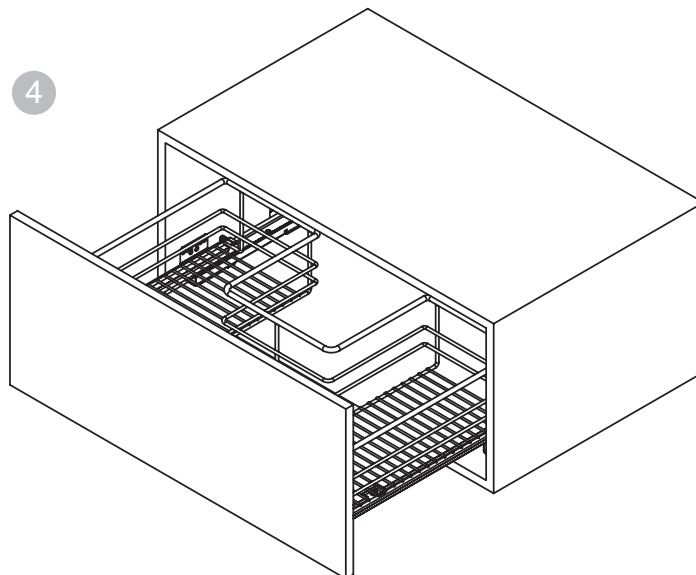

Корзина выкатная под мойку с креплением к фасаду

артикулы

- LS1/800M/D
- LS1/900M/D

комплектующие изделия

схема изделия

Выберите подходящий модуль в соответствии с размером.

Артикул изделия	D, мм	Размер модуля, мм
LS1/800M/D	800	800
LS1/900M/D	900	900

Корзина выкатная под мойку с креплением к фасаду

сборка и монтаж

1

Артикул	M, mm
LS1/800M/D	682.5
LS1/900M/D	782.5

2

3

4

После установки корзины, несколько раз откройте и закройте корзину - убедитесь, что движение плавное.