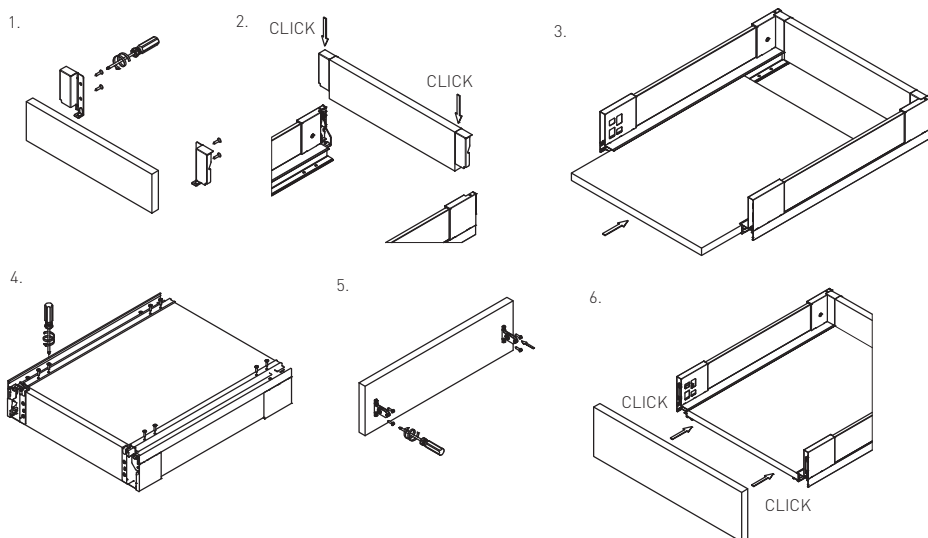

MONTAŻ SZUFLADY / MOUNTING OF DRAWER / МОНТАЖ ЯЩИКА