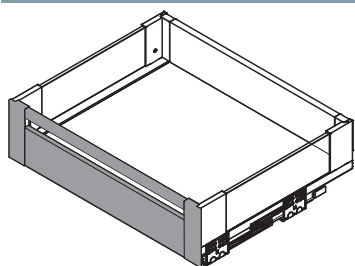

ZESTAW DO SZUFLADY WEWNĘTRZNEJ ŚREDNIEJ H=120 / SET FOR MEDIUM INNER DRAWER H=120 /
НАБОР ДЛЯ СРЕДНЕГО ВНУТРЕННЕГО ЯЩИКА H = 120

• x 4   ■ x 1   ⚙ x 4   ⚙ x 1   2

	Antracyt / anthracite / антрацитовый	Biały / white / белый
szuflada wewnętrzna średnia „B” medium inner drawer „B” средний внутренний ящик „B”	PB-AXISPRO-ZESWEW-B	PB-AXISPRO-ZESWEW-B1