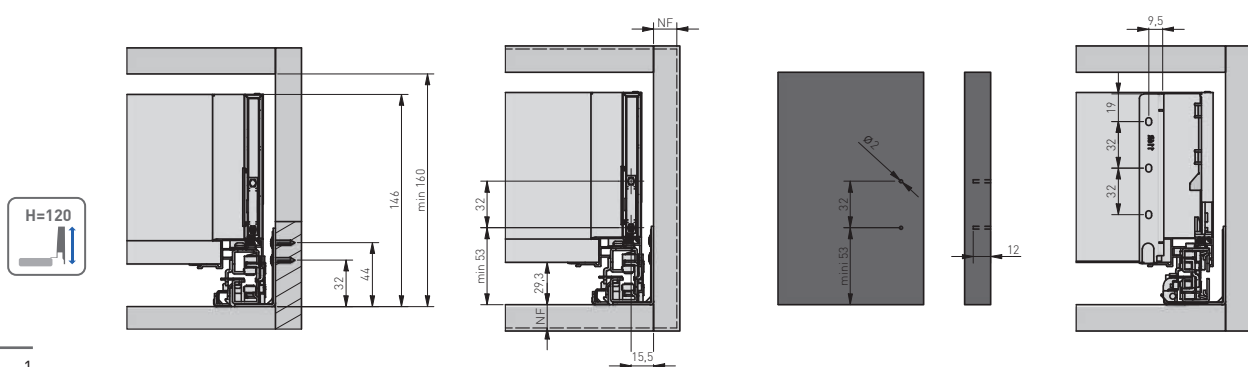

## WYMIARY MONTAŻOWE DLA SZUFLADY NISKIEJ / MOUNTING DIMENSIONS FOR LOW DRAWER / УСТАНОВОЧНЫЕ РАЗМЕРЫ НИЗКОГО ЯЩИКА

NF – natożenie frontu  
front overlap  
наложение фасада

## WYMIARY MONTAŻOWE DLA SZUFLADY ŚREDNIEJ / MOUNTING DIMENSIONS FOR MEDIUM DRAWER / УСТАНОВОЧНЫЕ РАЗМЕРЫ СРЕДНЕГО ЯЩИКА

WYMIARY MONTAŻOWE DLA SZUFLADY WYSOKIEJ / MOUNTING DIMENSIONS FOR HIGH DRAWER /  
УСТАНОВОЧНЫЕ РАЗМЕРЫ ВЫСОКОГО ЯЩИКА

WYMIARY ELEMENTÓW SZUFLADY WEWNĘTRZNEJ / MOUNTING DIMENSIONS FOR INNER DRAWER /  
УСТАНОВОЧНЫЕ РАЗМЕРЫ ВНУТРЕННЕГО ЯЩИКА

	R (mm)
A	110
B	95
C	110

	S (mm)
A	56
B	88
C	139

**LW** – Wewnętrzna szerokość korpusu  
Internal body width  
Внутренняя ширина корпуса  
**R** – Wysokość panelu  
Panel height  
Высота панели