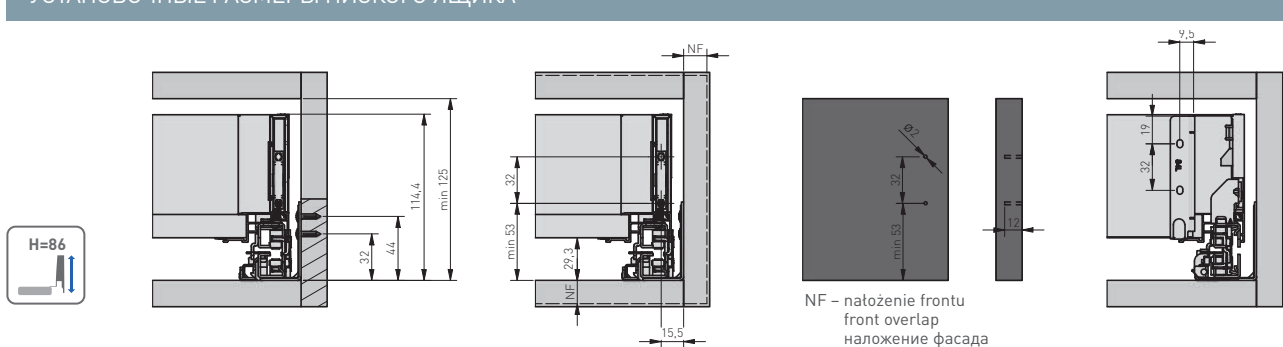

WYMIARY MONTAŻOWE DLA SZUFLADY NISKIEJ / MOUNTING DIMENSIONS FOR LOW DRAWER / УСТАНОВОЧНЫЕ РАЗМЕРЫ НИЗКОГО ЯЩИКА