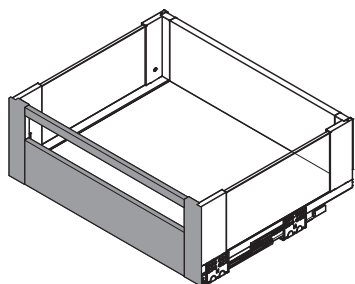

ZESTAW DO SZUFLADY WEWNĘTRZNEJ WYSOKIEJ H=168 / SET FOR HIGH INNER DRAWER H=168 /
КОМПЛЕКТ ДЛЯ ВЫСОКОГО ВНУТРЕННЕГО ЯЩИКА H=168

• x 8   ■ x 1   ⚙ x 4   ⚙ x 1

	Antracyt / anthracite / антрацитовый	Biały / white / белый
szuflada wewnętrzna wysoka „C” high inner drawer „C” высокий внутренний ящик „C”	PB-AXISPRO-ZESWEW-C	PB-AXISPRO-ZESWEW-C1