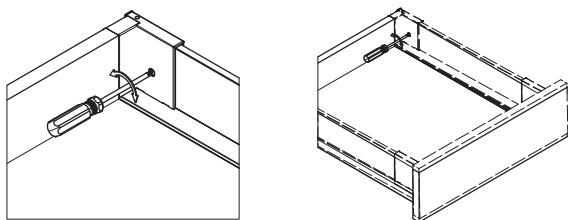

ZESTAW DO SZUFLADY WEWNĘTRZNEJ WYSOKIEJ H=168 / SET FOR HIGH INNER DRAWER H=168 /  
 КОМПЛЕКТ ДЛЯ ВЫСОКОГО ВНУТРЕННЕГО ЯЩИКА H=168

• x 4    ■ x 1    ⚙ x 4    ⚙ x 1

	Antracyt / anthracite / антрацитовый	Biały / white / белый
szuflada wewnętrzna wysoka „C” high inner drawer „C” высокий внутренний ящик „C”	PB-AXISPRO-GLASS-ZESWEW-C	PB-AXISPRO-GLASS-ZESWEW-C1

MONTAŻ SZUFLADY / MOUNTING OF DRAWER / МОНТАЖ ЯЩИКА

REGULACJA POZIOMA – PIONOWA / HORIZONTAL – VERTICAL ADJUSTMENT / РЕГУЛИРОВКА ПО ШИРИНЕ – ПО ВЫСОТЕ

REGULACJA POCHYLENIA FRONTU / FRONT POSITION ADJUSTMENT / РЕГУЛИРОВКА НАКЛОНА ФАСАДА