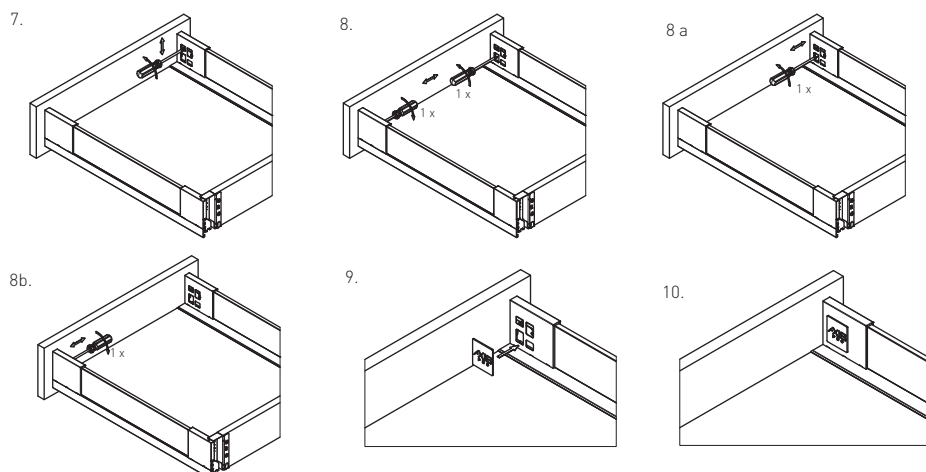

REGULACJA POZIOMA – PIONOWA / HORIZONTAL – VERTICAL ADJUSTMENT / РЕГУЛИРОВКА ПО ШИРИНЕ – ПО ВЫСОТЕ