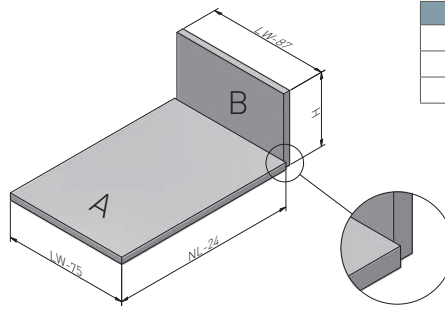

WYMIARY ELEMENTÓW SZUFLADY Z PŁYTY 16 MM / DRAWER ELEMENTS DIMENSIONS FOR 16 MM
BOARD / РАЗМЕРЫ ЭЛЕМЕНТОВ ЯЩИКА ИЗ ДСП 16 MM

Bok / Side / Боковины	H (mm)
Niski / Low / Низкие	84
Średni / Medium / Средние	116
Wysoki / High / Высокие	167

WYMIARY ELEMENTÓW SZUFLADY WEWNĘTRZNEJ / MOUNTING DIMENSIONS FOR INNER DRAWER /
УСТАНОВОЧНЫЕ РАЗМЕРЫ ВНУТРЕННЕГО ЯЩИКА