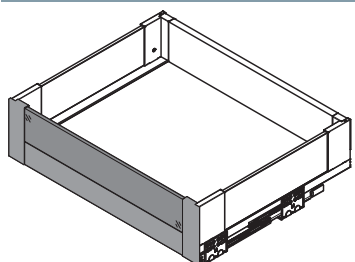

ZESTAW DO SZUFLADY WEWNĘTRZNEJ ŚREDNIEJ H=120 / SET FOR MEDIUM INNER DRAWER H=120 /
НАБОР ДЛЯ СРЕДНЕГО ВНУТРЕННЕГО ЯЩИКА H = 120