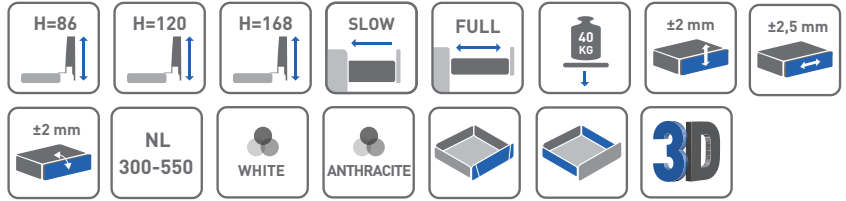

## Cechy produktu / Features / Характеристика:

- Pełny wysuw / Full sliding / Полное выдвижение
- Funkcja spowolnienia / Slow down function / функция замедления
- Ładowność / Load capacity / Нагрузка: 40 kg / кг
- Regulacja (pion i poziom) / Adjustment (vertical and horizontal) / Регулировка по горизонтали и вертикали

WYMIARY ELEMENTÓW SZUFLADY WEWNĘTRZNEJ / MOUNTING DIMENSIONS FOR INNER DRAWER /  
УСТАНОВОЧНЫЕ РАЗМЕРЫ ВНУТРЕННЕГО ЯЩИКА

	R (mm)
A	110
B	95
C	110

	S (mm)
A	56
B	88
C	139

**LW** – Wewnętrzna szerokość korpusu  
Internal body width  
Внутренняя ширина корпуса  
**R** – Wysokość panelu  
Panel height  
Высота панели