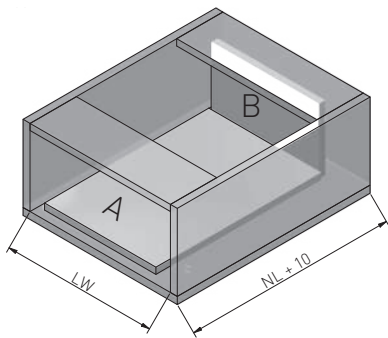

## WYMIARY MONTAŻOWE DLA SZUFLADY NISKIEJ / MOUNTING DIMENSIONS FOR LOW DRAWER / УСТАНОВОЧНЫЕ РАЗМЕРЫ НИЗКОГО ЯЩИКА

NF – natożenie frontu  
front overlap  
наложение фасада

## WYMIARY MONTAŻOWE DLA SZUFLADY ŚREDNIEJ / MOUNTING DIMENSIONS FOR MEDIUM DRAWER / УСТАНОВОЧНЫЕ РАЗМЕРЫ СРЕДНЕГО ЯЩИКА

WYMIARY MONTAŻOWE DLA SZUFLADY WYSOKIEJ / MOUNTING DIMENSIONS FOR HIGH DRAWER /  
УСТАНОВОЧНЫЕ РАЗМЕРЫ ВЫСОКОГО ЯЩИКА

WYMIARY ELEMENTÓW SZUFLADY Z PŁYTY 16 MM / DRAWER ELEMENTS DIMENSIONS FOR 16 MM  
BOARD / РАЗМЕРЫ ЭЛЕМЕНТОВ ЯЩИКА ИЗ ДСП 16 MM

Bok / Side / Боковины	H (mm)
Niski / Low / Низкие	84
Średni / Medium / Средние	116
Wysoki / High / Высокие	167

WYMIARY ELEMENTÓW SZUFLADY WEWNĘTRZNEJ / MOUNTING DIMENSIONS FOR INNER DRAWER /  
УСТАНОВОЧНЫЕ РАЗМЕРЫ ВНУТРЕННЕГО ЯЩИКА

	R (mm)
A	110
B	95
C	110

	S (mm)
A	56
B	88
C	139

**LW** – Wewnętrzna szerokość korpusu  
Internal body width  
Внутренняя ширина корпуса  
**R** – Wysokość panelu  
Panel height  
Высота панели