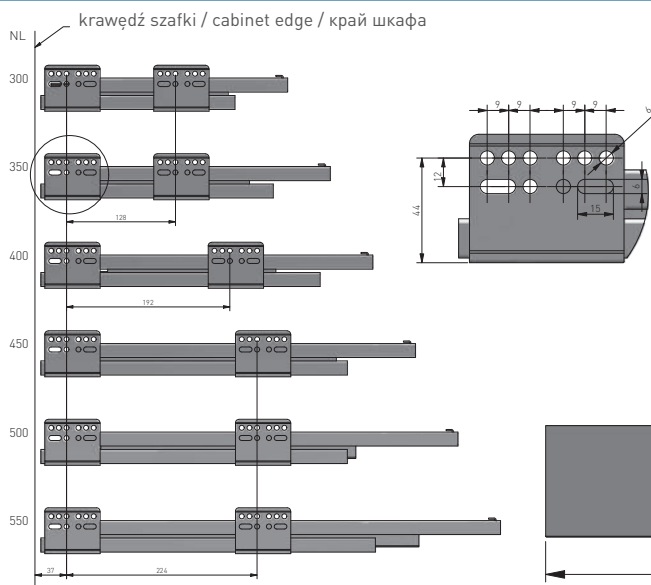

WYMIARY MONTAŻOWE / MOUNTING DIMENSIONS / УСТАНОВОЧНЫЕ РАЗМЕРЫ