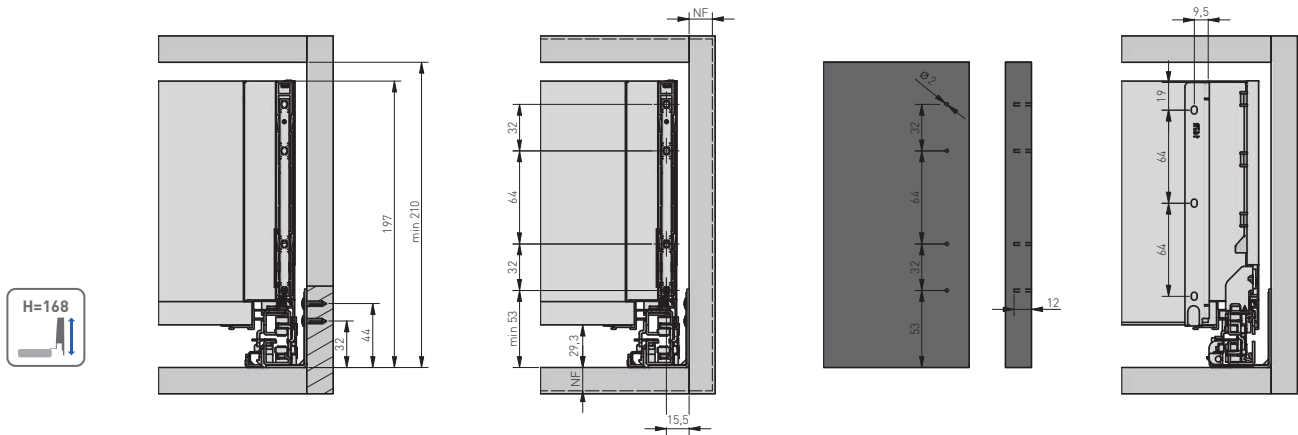

## WYMIARY MONTAŻOWE DLA SZUFLADY NISKIEJ / MOUNTING DIMENSIONS FOR LOW DRAWER / УСТАНОВОЧНЫЕ РАЗМЕРЫ НИЗКОГО ЯЩИКА

NF – natożenie frontu  
front overlap  
наложение фасада

## WYMIARY MONTAŻOWE DLA SZUFLADY ŚREDNIEJ / MOUNTING DIMENSIONS FOR MEDIUM DRAWER / УСТАНОВОЧНЫЕ РАЗМЕРЫ СРЕДНЕГО ЯЩИКА

WYMIARY MONTAŻOWE DLA SZUFLADY WYSOKIEJ / MOUNTING DIMENSIONS FOR HIGH DRAWER /  
УСТАНОВОЧНЫЕ РАЗМЕРЫ ВЫСОКОГО ЯЩИКА

WYMIARY ELEMENTÓW SZUFLADY Z PŁYTY 16 MM / DRAWER ELEMENTS DIMENSIONS FOR 16 MM  
BOARD / РАЗМЕРЫ ЭЛЕМЕНТОВ ЯЩИКА ИЗ ДСП 16 MM

Bok / Side / Боковины	H (mm)
Niski / Low / Низкие	84
Średni / Medium / Средние	116
Wysoki / High / Высокие	167

WYMIARY ELEMENTÓW SZUFLADY WEWNĘTRZNEJ / MOUNTING DIMENSIONS FOR INNER DRAWER /  
УСТАНОВОЧНЫЕ РАЗМЕРЫ ВНУТРЕННЕГО ЯЩИКА

	R (mm)
A	110
B	95
C	110

	S (mm)
A	56
B	88
C	139

**LW** – Wewnętrzna szerokość korpusu  
Internal body width  
Внутренняя ширина корпуса  
**R** – Wysokość panelu  
Panel height  
Высота панели