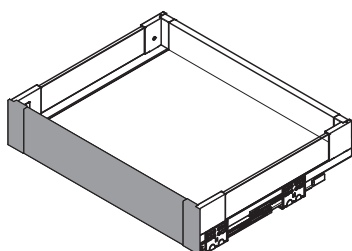

STANDARDOWA / STANDARD / СТАНДАРТ

ZESTAW DO SZUFLADY WEWNĘTRZNEJ NISKIEJ H=84 / SET FOR LOW INNER DRAWER H=84 /
КОМПЛЕКТ ДЛЯ НИЗКОГО ВНУТРЕННЕГО ЯЩИКА H=84

• x 4   • x 1   • x 4   • x 1

	Antracyt / anthracite / антрацитовый	Biały / white / белый
szuflada wewnętrzna niska „A” low inner drawer „A” низкий внутренний ящик „A”	PB-AXISPRO-ZESWEW-A	PB-AXISPRO-ZESWEW-A1