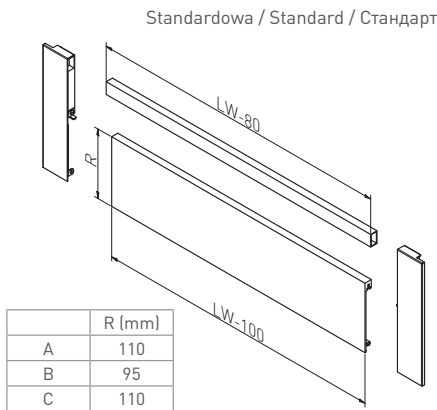

## WYMIARY MONTAŻOWE DLA SZUFLADY ŚREDNIEJ / MOUNTING DIMENSIONS FOR MEDIUM DRAWER / УСТАНОВОЧНЫЕ РАЗМЕРЫ СРЕДНЕГО ЯЩИКА

WYMIARY MONTAŻOWE DLA SZUFLADY WYSOKIEJ / MOUNTING DIMENSIONS FOR HIGH DRAWER /  
УСТАНОВОЧНЫЕ РАЗМЕРЫ ВЫСОКОГО ЯЩИКА

WYMIARY ELEMENTÓW SZUFLADY Z PŁYTY 16 MM / DRAWER ELEMENTS DIMENSIONS FOR 16 MM  
BOARD / РАЗМЕРЫ ЭЛЕМЕНТОВ ЯЩИКА ИЗ ДСП 16 MM

Bok / Side / Боковины	H (mm)
Niski / Low / Низкие	84
Średni / Medium / Средние	116
Wysoki / High / Высокие	167

WYMIARY ELEMENTÓW SZUFLADY WEWNĘTRZNEJ / MOUNTING DIMENSIONS FOR INNER DRAWER /  
УСТАНОВОЧНЫЕ РАЗМЕРЫ ВНУТРЕННЕГО ЯЩИКА

	R (mm)
A	110
B	95
C	110

	S (mm)
A	56
B	88
C	139

**LW** – Wewnętrzna szerokość korpusu  
Internal body width  
Внутренняя ширина корпуса  
**R** – Wysokość panelu  
Panel height  
Высота панели