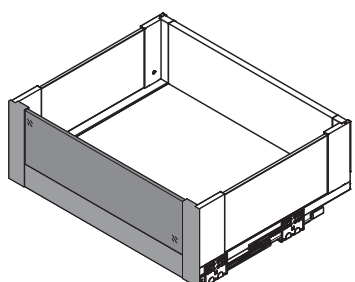

ZESTAW DO SZUFLADY WEWNĘTRZNEJ WYSOKIEJ H=168 / SET FOR HIGH INNER DRAWER H=168 /
КОМПЛЕКТ ДЛЯ ВЫСОКОГО ВНУТРЕННЕГО ЯЩИКА H=168