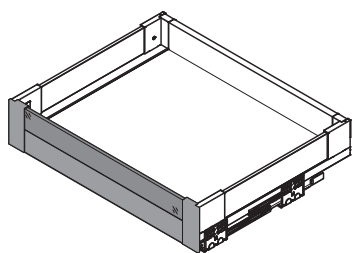

SZKŁO / GLASS / СТЕКЛО

ZESTAW DO SZUFLADY WEWNĘTRZNEJ NISKIEJ H=84 / SET FOR LOW INNER DRAWER H=84 /
КОМПЛЕКТ ДЛЯ НИЗКОГО ВНУТРЕННЕГО ЯЩИКА H=84

• x 4   ■ x 1   ⚙ x 4   ⚙ x 1

	Antracyt / anthracite / антрацитовый	Biały / white / белый
szuflada wewnętrzna niska „A” low inner drawer „A” низкий внутренний ящик „A”	PB-AXISPRO-GLASS-ZESWEW-A	PB-AXISPRO-GLASS-ZESWEW-A1