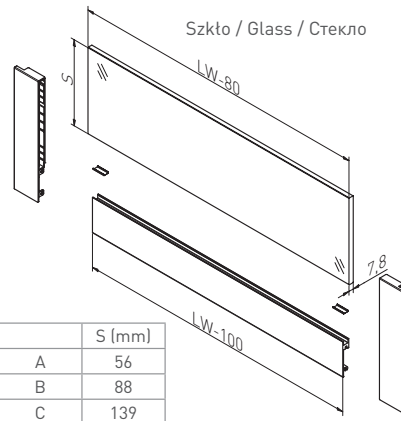

## WYMIARY MONTAŻOWE DLA SZUFLADY ŚREDNIEJ / MOUNTING DIMENSIONS FOR MEDIUM DRAWER / УСТАНОВОЧНЫЕ РАЗМЕРЫ СРЕДНЕГО ЯЩИКА

WYMIARY MONTAŻOWE DLA SZUFLADY WYSOKIEJ / MOUNTING DIMENSIONS FOR HIGH DRAWER /  
УСТАНОВОЧНЫЕ РАЗМЕРЫ ВЫСОКОГО ЯЩИКА

WYMIARY ELEMENTÓW SZUFLADY Z PŁYTY 16 MM / DRAWER ELEMENTS DIMENSIONS FOR 16 MM  
BOARD / РАЗМЕРЫ ЭЛЕМЕНТОВ ЯЩИКА ИЗ ДСП 16 MM

Bok / Side / Боковины	H (mm)
Niski / Low / Низкие	84
Średni / Medium / Средние	116
Wysoki / High / Высокие	167

WYMIARY ELEMENTÓW SZUFLADY WEWNĘTRZNEJ / MOUNTING DIMENSIONS FOR INNER DRAWER /  
УСТАНОВОЧНЫЕ РАЗМЕРЫ ВНУТРЕННЕГО ЯЩИКА

	R (mm)
A	110
B	95
C	110

	S (mm)
A	56
B	88
C	139

**LW** – Wewnętrzna szerokość korpusu  
Internal body width  
Внутренняя ширина корпуса  
**R** – Wysokość panelu  
Panel height  
Высота панели